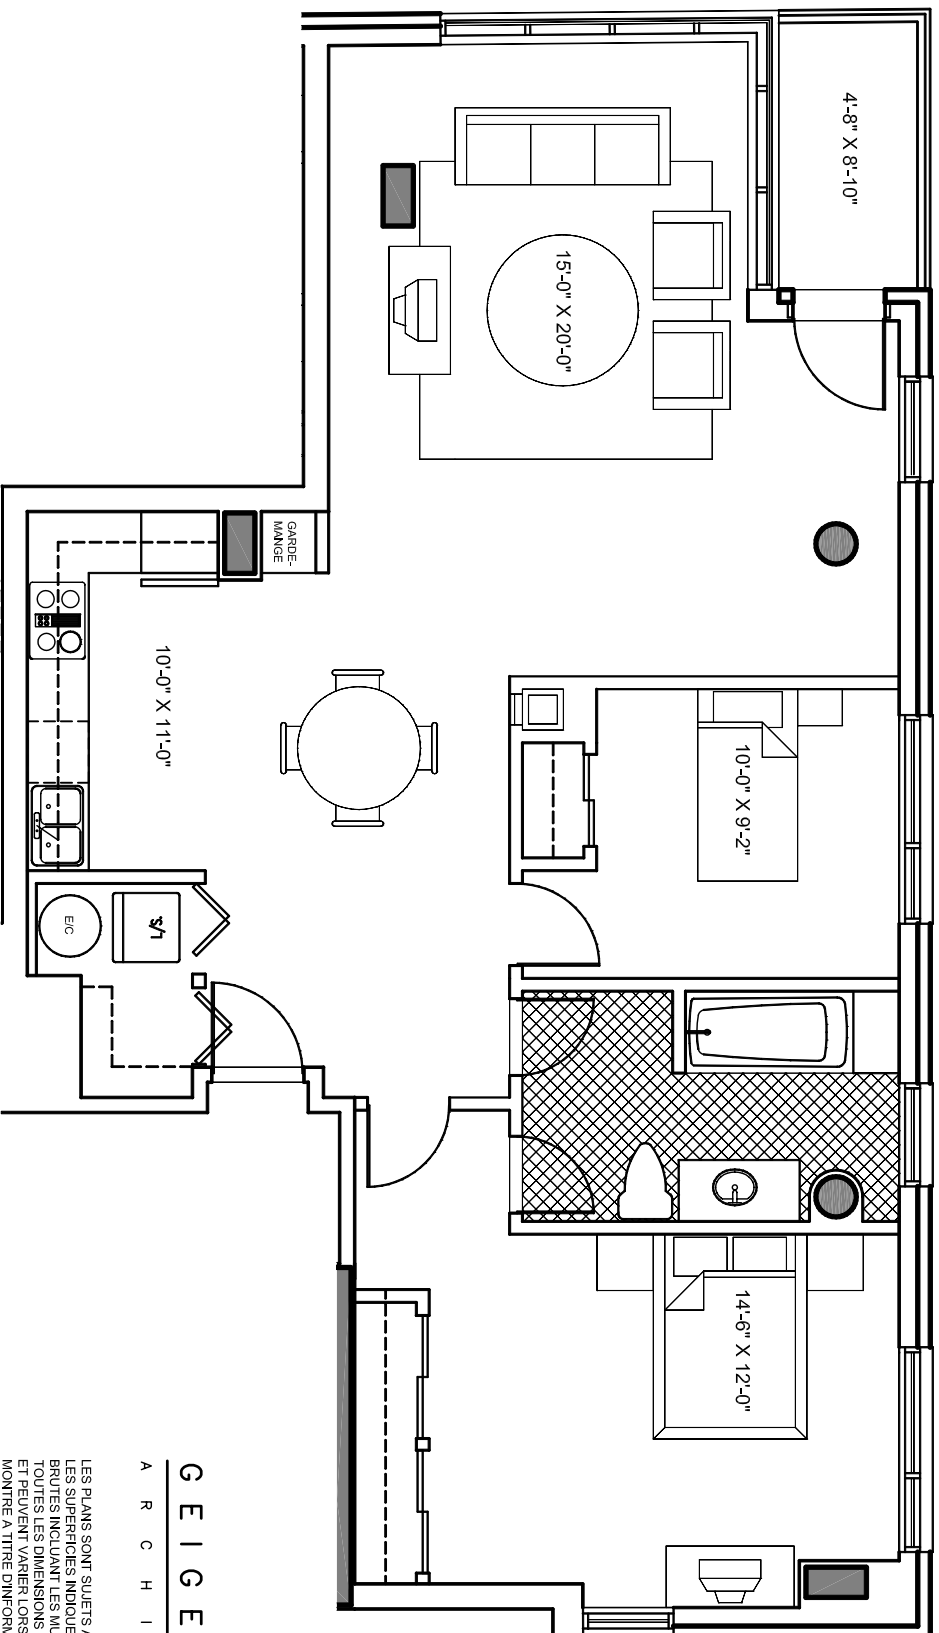

Le 1009 de Bleury

ETAGE: 9A19
APPARTEMENT: 09
SUPERFICIE: 1160 P12

GEIGER . HUOT
A R C H I T E C T E S

LES PLANS SONT SUJETS A MODIFICATIONS SANS PREAVIS.
LES SUPERFICIES INDIQUEES REPRESENTENT LES SURFACES
BRUTES INCLUANT LES MURS EXTERIEURS ET MITOYENS.
TOUTES LES DIMENSIONS MONTREES SONT APPROXIMATIVES
ET PEUVENT VARIER LORSQUE CONSTRUIT. LE MOBILIER EST
MONTRE A TITRE D'INFORMATION SEULEMENT.

PLANS ARE SUBJECT TO MODIFICATIONS WITHOUT PRIOR
NOTICE. THE AREAS SHOWN ARE GROSS AREAS THAT INCLUDE
EXTERIOR AND MITOYEN WALLS. ALL DIMENSIONS SHOWN ON
PLANS ARE APPROXIMATE AND MAY VARY WITH
CONSTRUCTION. THE FURNITURE IS SHOWN FOR INFORMATION
PURPOSES ONLY.

ECHELLE 1:75